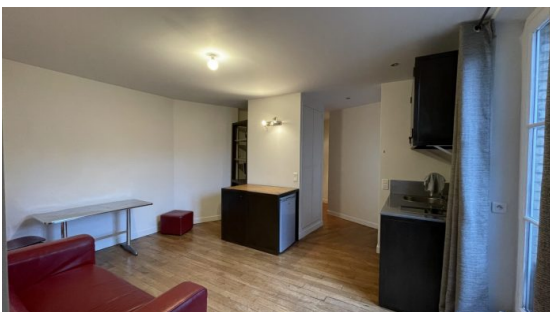

Surface	38.00 m²
Pièces	2
Chambres	1
Salle d'eau	1
WC	1 Indépendant
Étage	2
État général	En excellent état
Cuisine	Equippée
Ameublement	Entièrement meublé
Ascenseur	Oui

Référence LA2624, Mandat N°7131 POUCHET - NAVIER - VUE DÉGAGÉE -

Bel appartement meublé, en bon état, situé au 2ème étage avec ascenseur, d'un immeuble sur jardin. Entrée, WC séparé, séjour avec cuisine ouverte équipée, lave linge, chambre avec armoire.

Très calme et très lumineux.

Mandat N° 7131. Provision sur charges 53 €/mois, régularisation annuelle. Honoraires de 570 € TTC à la charge du locataire dont 114 € pour l'état des lieux. Nos honoraires : <http://www.elyseetransactions.fr/honoraires>

Elysée Transactions
76 Av des Champs Elysées
75008 Paris
01 53 53 07 04

David FREY
elyseetransactions@orange.fr

06 62 48 17 77